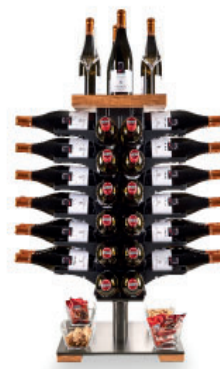

Karussellmodell Tisch

rack - art
Wir schaffen Platz für
die schönen Dinge im Leben!

Tischkarussell, drehbar 48 oder 72 Flaschen

12 Ebenen, Bauhöhe 85 cm
(inkl. Kubus 135 cm)

KT2: 48 Flaschen

KT3: 72 Flaschen

Modell **KT 2** **KT 3**

Abb. Symbolbild KT2 inkl. Kubus

Abb. Symbolbild KT2

Abmessungen:

Karussellmodell KT2

inkl. 48 Flaschen bei 85 cm Bauhöhe

Abmessungen in cm
gefüllt mit Flasche 0,7l

| | |
|---------------------|-----|
| Breite | 85 |
| Höhe | 85 |
| Tiefe | 85 |
| Höhe inkl. Kubus | 135 |

Karussellmodell KT3

inkl. 72 Flaschen bei 85 cm Bauhöhe

Abmessungen in cm
gefüllt mit Flasche 0,7l

| | |
|---------------------|-----|
| Breite | 94 |
| Höhe | 85 |
| Tiefe | 94 |
| Höhe inkl. Kubus | 135 |