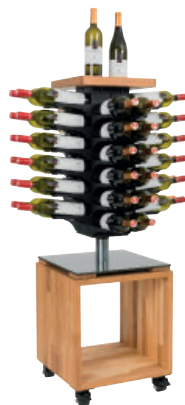

Karussellmodell Tisch

rack - art
Wir schaffen Platz für
die schönen Dinge im Leben!

Tischkarussell, drehbar 48 oder 72 Flaschen

12 Ebenen, Bauhöhe 85 cm
(inkl. Kubus 135 cm)

KT2: 48 Flaschen

KT3: 72 Flaschen

Modell **KT 2** **KT 3**

Abb. Symbolbild KT2 inkl. Kubus

Abb. Symbolbild KT2

Abmessungen:

Karussellmodell KT2

inkl. 48 Flaschen bei 85 cm Bauhöhe

Abmessungen in cm
gefüllt mit Flasche 0,7l

| | |
|---------------------|-----|
| Breite | 85 |
| Höhe | 85 |
| Tiefe | 85 |
| Höhe inkl. Kubus | 135 |

Karussellmodell KT3

inkl. 72 Flaschen bei 85 cm Bauhöhe

Abmessungen in cm
gefüllt mit Flasche 0,7l

| | |
|---------------------|-----|
| Breite | 94 |
| Höhe | 85 |
| Tiefe | 94 |
| Höhe inkl. Kubus | 135 |